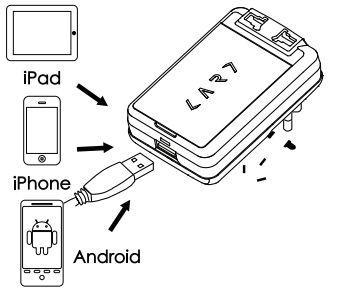

世界第一個整合移動電源的萬國旅行插座

可同時作為插座轉換及提供 USB (1A) 輸出使用!

- 整合100~240V全球通用變壓器設計
- 整合式設計, AC與USB DC可同時供電

- USB輸出可達1A, 供iPhone\iPad\Android及智能手機快速充電以及其他的USB裝置充電.

- 保護蓋附有備用保險絲與具備固定插腳的功能
- 可置換式的1700mAh鋰電池

- 紅燈表示行動電源電量不足
- ▨ 橘燈表示行動電源正在充電
- 綠燈表示行動電源已充滿電

規格

- 新加坡設計
- 可在全球150多個國家使用
- 超薄整合式設計
- 輸出電壓: 5VDC/1000mA max.
- 保固一年 重量: 135g
- 尺寸: WDH: 85x54. 5x29. 6mm

- 打開保險絲蓋並取出保險絲

- 置換 6.3A 保險絲

- 安全鎖切換不同插頭

UK / US (AU)

EU

- 可用於全球150多個國家