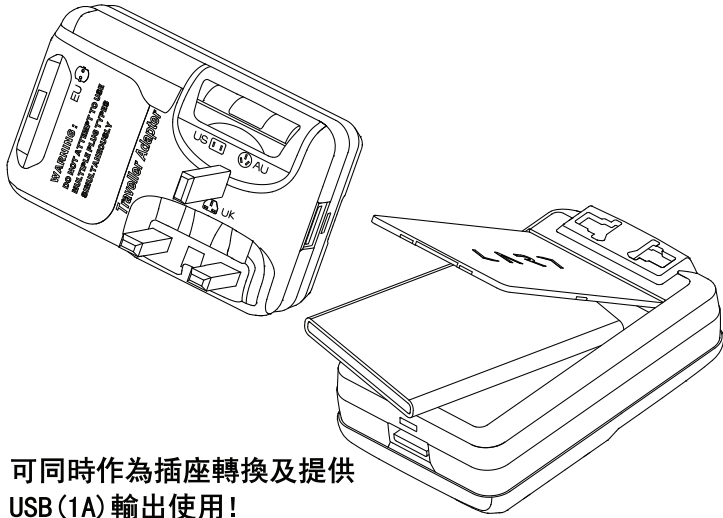

世界第一個整合移動電源的萬國旅行插座

可同時作為插座轉換及提供 USB (1A) 輸出使用!

- 整合100~240V全球通用變壓器設計
- 整合式設計, AC與USB DC可同時供電

- USB輸出可達1A, 供iPhone\iPad\Android及智能手機快速充電以及其他的USB裝置充電.

- 保護蓋附有備用保險絲與具備固定插腳的功能
- 可置換式的1700mAh鋰電池

- 紅燈表示行動電源電量不足
- ▨ 橘燈表示行動電源正在充電
- 綠燈表示行動電源已充滿電

規格

- 新加坡設計
- 可在全球150多個國家使用
- 超薄整合式設計
- 輸出電壓: 5VDC/1000mA max.
- 保固一年 重量: 135g
- 尺寸: WDH: 85x54. 5x29. 6mm

- 打開保險絲蓋並取出保險絲

- 置換 6.3A 保險絲

- 安全鎖切換不同插頭

UK / US (AU)

EU

- 可用於全球150多個國家