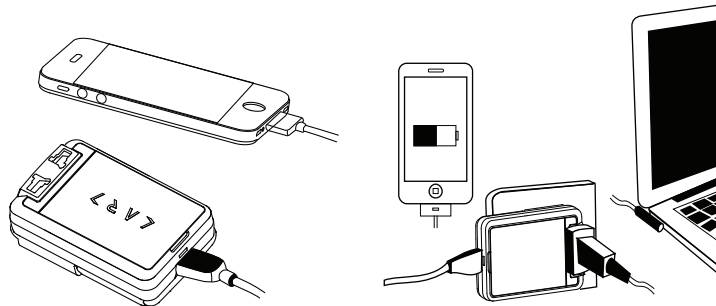

世界第一個整合移動電源的萬國旅行插座

可同時作為插座轉換及提供 USB (1A) 輸出使用!

- 整合100~240V全球通用變壓器設計
- 整合式設計, AC與USB DC可同時供電

- USB輸出可達1A, 供iPhone\iPad\Android及智能手機快速充電以及其他的USB裝置充電.

- 保護蓋附有備用保險絲與具備固定插腳的功能
- 可置換式的1700mAh鋰電池

- 紅燈表示行動電源電量不足
- ▨ 橘燈表示行動電源正在充電
- 綠燈表示行動電源已充滿電

規格

- 新加坡設計
- 可在全球150多個國家使用
- 超薄整合式設計
- 輸出電壓: 5VDC/1000mA max.
- 保固一年 重量: 135g
- 尺寸: WDH: 85x54. 5x29. 6mm

- 打開保險絲蓋並取出保險絲

- 置換 6.3A 保險絲

- 安全鎖切換不同插頭

UK / US (AU)

EU

- 可用於全球150多個國家