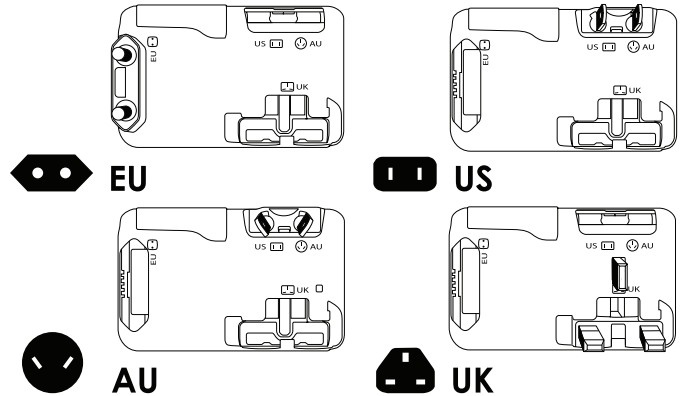

規格

- 新加坡設計
- 可在全球150多個國家使用
- 超薄整合式設計
- 輸出電壓: 5VDC/1000mA max.
- 保固一年 重量: 135g
- 尺寸: WDH: 85x54. 5x29. 6mm

- 打開保險絲蓋並取出保險絲

- 置換 6.3A 保險絲

- 安全鎖切換不同插頭

UK / US (AU)

EU

- 可用於全球150多個國家