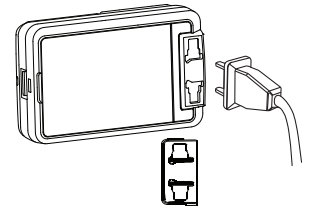

規格

- 新加坡設計
- 可在全球150多個國家使用
- 超薄整合式設計
- 輸出電壓: 5VDC/1000mA max.
- 保固一年 重量: 135g
- 尺寸: WDH: 85x54. 5x29. 6mm

- 打開保險絲蓋並取出保險絲

- 置換 6.3A 保險絲

- 安全鎖切換不同插頭

UK / US (AU)

EU

- 可用於全球150多個國家