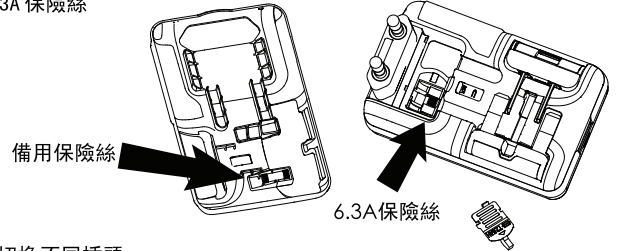

規格

- 新加坡設計
- 可在全球150多個國家使用
- 超薄整合式設計
- 輸出電壓: 5VDC/1000mA max.
- 保固一年 重量: 135g
- 尺寸: WDH: 85x54. 5x29. 6mm

- 打開保險絲蓋並取出保險絲

- 置換 6.3A 保險絲

- 安全鎖切換不同插頭

UK / US (AU)

EU

- 可用於全球150多個國家