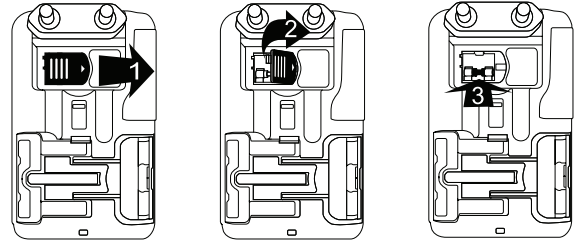

規格

- 新加坡設計
- 可在全球150多個國家使用
- 超薄整合式設計
- 輸出電壓: 5VDC/1000mA max.
- 保固一年 重量: 135g
- 尺寸: WDH: 85x54. 5x29. 6mm

- 打開保險絲蓋並取出保險絲

- 置換 6.3A 保險絲

- 安全鎖切換不同插頭

UK / US (AU)

EU

- 可用於全球150多個國家