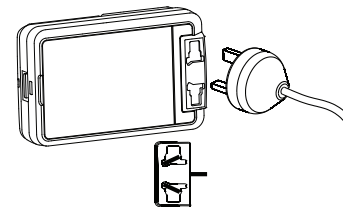

規格

- 新加坡設計
- 可在全球150多個國家使用
- 超薄整合式設計
- 輸出電壓: 5VDC/1000mA max.
- 保固一年 重量: 135g
- 尺寸: WDH: 85x54. 5x29. 6mm

- 打開保險絲蓋並取出保險絲

- 置換 6.3A 保險絲

- 安全鎖切換不同插頭

UK / US (AU)

EU

- 可用於全球150多個國家