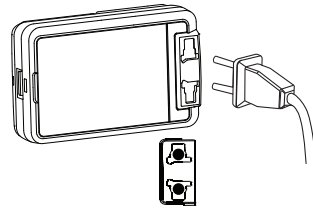

規格

- 新加坡設計
- 可在全球150多個國家使用
- 超薄整合式設計
- 輸出電壓: 5VDC/1000mA max.
- 保固一年 重量: 135g
- 尺寸: WDH: 85x54. 5x29. 6mm

- 打開保險絲蓋並取出保險絲

- 置換 6.3A 保險絲

- 安全鎖切換不同插頭

UK / US (AU)

EU

- 可用於全球150多個國家