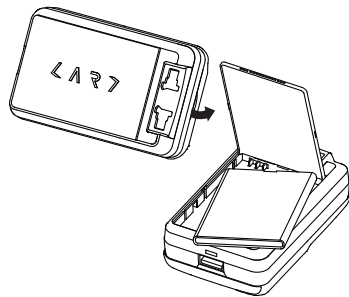

世界第一個整合移動電源的萬國旅行插座

可同時作為插座轉換及提供 USB (1A) 輸出使用!

- 整合100~240V全球通用變壓器設計
- 整合式設計, AC與USB DC可同時供電

- USB輸出可達1A, 供iPhone\iPad\Android及智能手機快速充電以及其他的USB裝置充電.

- 保護蓋附有備用保險絲與具備固定插腳的功能
- 可置換式的1700mAh鋰電池

- 紅燈表示行動電源電量不足
- ▨ 橘燈表示行動電源正在充電
- 綠燈表示行動電源已充滿電

規格

- 新加坡設計
- 可在全球150多個國家使用
- 超薄整合式設計
- 輸出電壓: 5VDC/1000mA max.
- 保固一年 重量: 135g
- 尺寸: WDH: 85x54. 5x29. 6mm

- 打開保險絲蓋並取出保險絲

- 置換 6.3A 保險絲

- 安全鎖切換不同插頭

UK / US (AU)

EU

- 可用於全球150多個國家