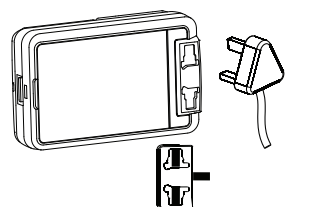

規格

- 新加坡設計
- 可在全球150多個國家使用
- 超薄整合式設計
- 輸出電壓: 5VDC/1000mA max.
- 保固一年 重量: 135g
- 尺寸: WDH: 85x54. 5x29. 6mm

- 打開保險絲蓋並取出保險絲

- 置換 6.3A 保險絲

- 安全鎖切換不同插頭

UK / US (AU)

EU

- 可用於全球150多個國家