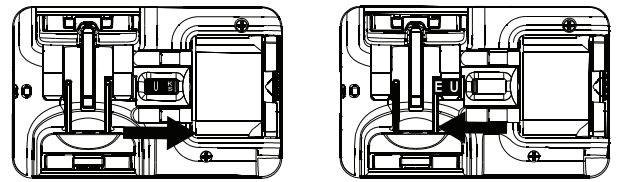

規格

- 新加坡設計
- 可在全球150多個國家使用
- 超薄整合式設計
- 輸出電壓: 5VDC/1000mA max.
- 保固一年 重量: 135g
- 尺寸: WDH: 85x54. 5x29. 6mm

- 打開保險絲蓋並取出保險絲

- 置換 6.3A 保險絲

- 安全鎖切換不同插頭

UK / US (AU)

EU

- 可用於全球150多個國家