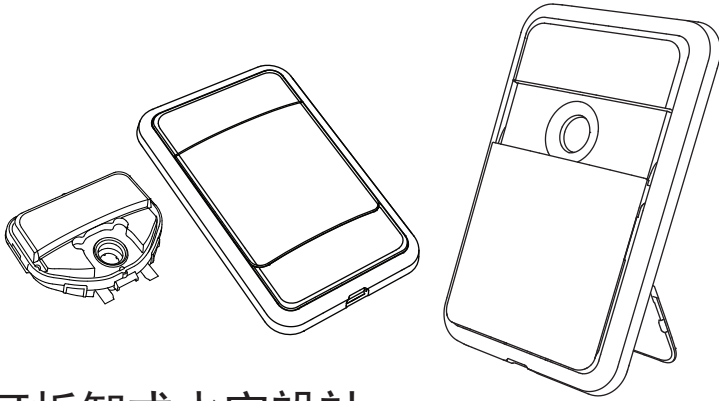

CUA

超薄多功能隨身美容 與加濕噴霧器

多功能

LA R 7
Compact And Revolutionary Design

操作說明

- *可拆卸式水室設計
- *雙水室配件方便清洗
- *可隨意更換不同水溶性美容液

液體補充:

水室清潔:

產品規格:

輸入: DC 5V 500mA
尺寸: (WHD)86*54.5*14 mm
重量: 42克

產品細節介紹:

項目
① 液體室
② 滑蓋開關
③ LED指示燈
④ 折疊式支撐架
⑤ 三種噴霧模式切換開關
⑥ 噴霧口
⑦ 液室蓋
⑧ 功能模式控制鍵

配件:

- 1. 主機*1
- 2. 水室*2
- 3. 補充瓶*1
- 4. 充電線*1
- 5. 絨布保護袋*1

CE
www.card-tec.com
新加坡設計/中國組裝