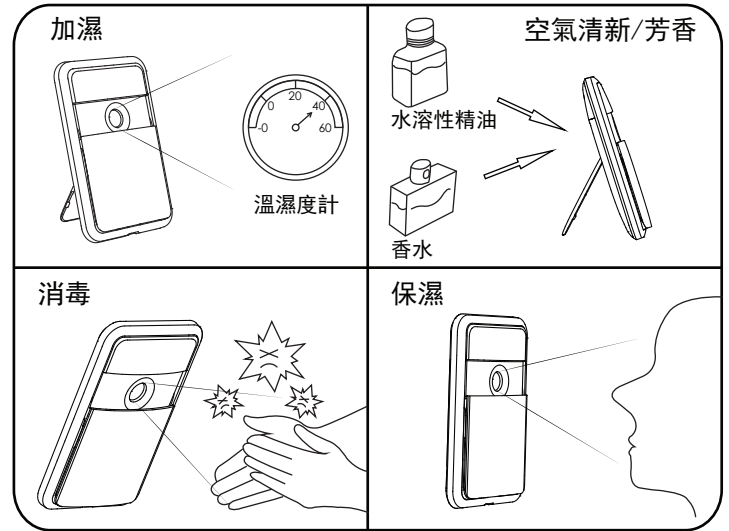

CUA

超薄多功能隨身美容 與加濕噴霧器

多功能

LA R 7
Compact And Revolutionary Design

操作說明

- *可拆卸式水室設計
- *雙水室配件方便清洗
- *可隨意更換不同水溶性美容液

液體補充:

水室清潔:

產品規格:

輸入: DC 5V 500mA
尺寸: (WHD)86*54.5*14 mm
重量: 42克

產品細節介紹:

項目
① 液體室
② 滑蓋開關
③ LED指示燈
④ 折疊式支撐架
⑤ 三種噴霧模式切換開關
⑥ 噴霧口
⑦ 液室蓋
⑧ 功能模式控制鍵

配件:

- 1. 主機*1
- 2. 水室*2
- 3. 補充瓶*1
- 4. 充電線*1
- 5. 絨布保護袋*1

CE
www.card-tec.com
新加坡設計/中國組裝