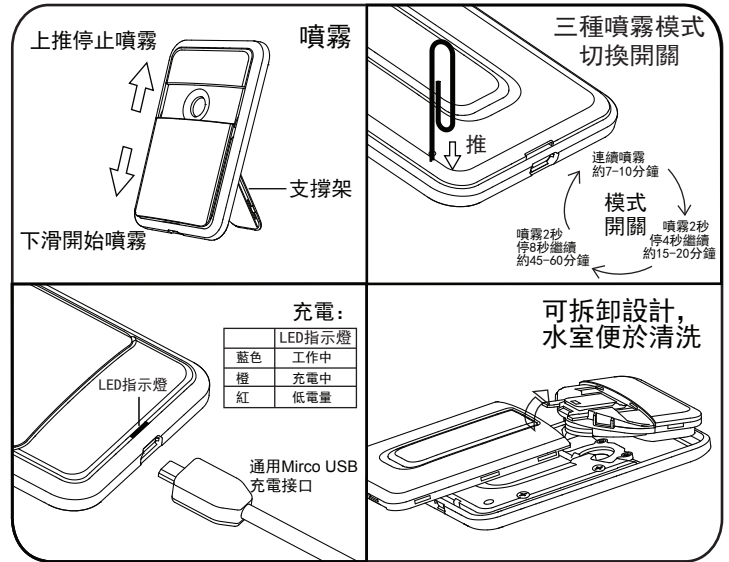

CUA

超薄多功能隨身美容 與加濕噴霧器

多功能

LA R 7
Compact And Revolutionary Design

操作說明

- *可拆卸式水室設計
- *雙水室配件方便清洗
- *可隨意更換不同水溶性美容液

液體補充:

水室清潔:

產品規格:

輸入: DC 5V 500mA
尺寸: (WHD)86*54.5*14 mm
重量: 42克

產品細節介紹:

項目
① 液體室
② 滑蓋開關
③ LED指示燈
④ 折疊式支撐架
⑤ 三種噴霧模式切換開關
⑥ 噴霧口
⑦ 液室蓋
⑧ 功能模式控制鍵

配件:

- 1. 主機*1
- 2. 水室*2
- 3. 補充瓶*1
- 4. 充電線*1
- 5. 絨布保護袋*1

CE
www.card-tec.com
新加坡設計/中國組裝