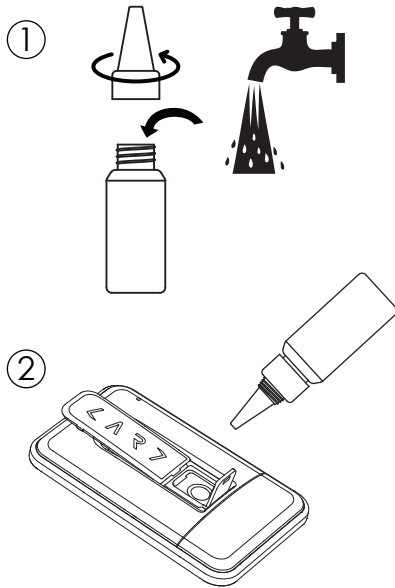

CUA

超薄多功能隨身美容 與加濕噴霧器

多功能

LA R 7
Compact And Revolutionary Design

操作說明

- *可拆卸式水室設計
- *雙水室配件方便清洗
- *可隨意更換不同水溶性美容液

液體補充:

水室清潔:

產品規格:

輸入: DC 5V 500mA
尺寸: (WHD)86*54.5*14 mm
重量: 42克

產品細節介紹:

項目
① 液體室
② 滑蓋開關
③ LED指示燈
④ 折疊式支撐架
⑤ 三種噴霧模式切換開關
⑥ 噴霧口
⑦ 液室蓋
⑧ 功能模式控制鍵

配件:

- 1. 主機*1
- 2. 水室*2
- 3. 補充瓶*1
- 4. 充電線*1
- 5. 絨布保護袋*1

CE
www.card-tec.com
新加坡設計/中國組裝