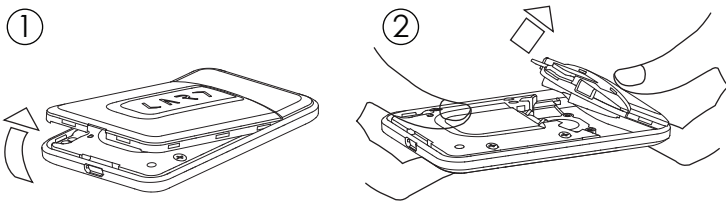

CUA

超薄多功能隨身美容 與加濕噴霧器

多功能

LA R 7
Compact And Revolutionary Design

操作說明

- *可拆卸式水室設計
- *雙水室配件方便清洗
- *可隨意更換不同水溶性美容液

液體補充:

水室清潔:

產品規格:

輸入: DC 5V 500mA
尺寸: (WHD)86*54.5*14 mm
重量: 42克

產品細節介紹:

項目
① 液體室
② 滑蓋開關
③ LED指示燈
④ 折疊式支撐架
⑤ 三種噴霧模式切換開關
⑥ 噴霧口
⑦ 液室蓋
⑧ 功能模式控制鍵

配件:

- 1. 主機*1
- 2. 水室*2
- 3. 補充瓶*1
- 4. 充電線*1
- 5. 絨布保護袋*1

CE
www.card-tec.com
新加坡設計/中國組裝