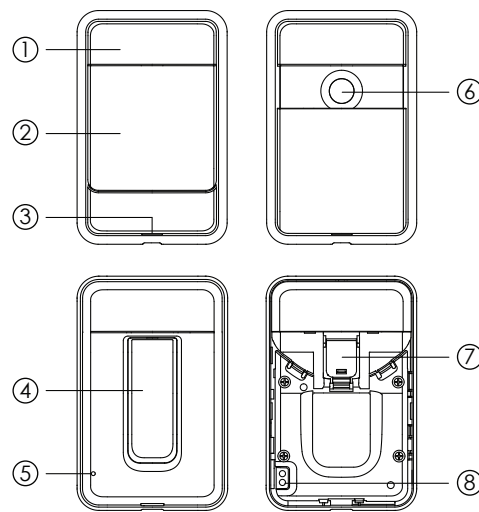

CUA

超薄多功能隨身美容 與加濕噴霧器

多功能

LA R 7
Compact And Revolutionary Design

操作說明

- *可拆卸式水室設計
- *雙水室配件方便清洗
- *可隨意更換不同水溶性美容液

液體補充:

水室清潔:

產品規格:

輸入: DC 5V 500mA
尺寸: (WHD)86*54.5*14 mm
重量: 42克

產品細節介紹:

項目
① 液體室
② 滑蓋開關
③ LED指示燈
④ 折疊式支撐架
⑤ 三種噴霧模式切換開關
⑥ 噴霧口
⑦ 液室蓋
⑧ 功能模式控制鍵

配件:

- 1. 主機*1
- 2. 水室*2
- 3. 補充瓶*1
- 4. 充電線*1
- 5. 絨布保護袋*1

CE
www.card-tec.com
新加坡設計/中國組裝